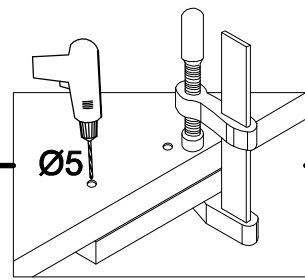

713x496
FRONT

50 ZL 1F BB

50 G-72 1F

30x30mm  S	M4x22mm  U
1	1

Ersatzteil Nummer	Dimension
KUH.71055	713x496x18

ISM-KUH-01874

1

50 ZL 1F BB

LEFT

RIGHT

2

50 G-72 1F

LEFT

RIGHT

3

†35/0mm	†3.5x13mm
[CD] HG	P5
2	4

4

50 ZL 1F BB

30x30mm

M4x22mm

S

1

U

1