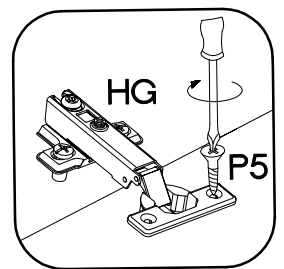

713x496
FRONT

50 ZL 1F BB

50 G-72 1F

30x30mm  S	M4x22mm  U
1	1

Ersatzteil Nummer	Dimension
KUH.71055	713x496x18

ISM-KUH-01874

1

50 ZL 1F BB

LEFT

RIGHT

2

50 G-72 1F

LEFT

RIGHT

3

†35/0mm	†3.5x13mm
[CD] HG	P5
2	4

4

50 ZL 1F BB

30x30mm

M4x22mm

S

1

U

1