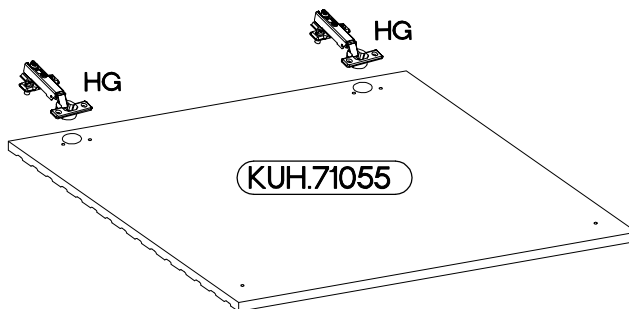

713x496
FRONT

50 ZL 1F BB

50 G-72 1F

30x30mm  S	M4x22mm  U
1	1

Ersatzteil Nummer	Dimension
KUH.71055	713x496x18

ISM-KUH-01874

1

50 ZL 1F BB

LEFT

RIGHT

2

50 G-72 1F

LEFT

RIGHT

3

†35/0mm	†3.5x13mm
[CD] HG	P5
2	4

4

50 ZL 1F BB

30x30mm

M4x22mm

S

1

U

1