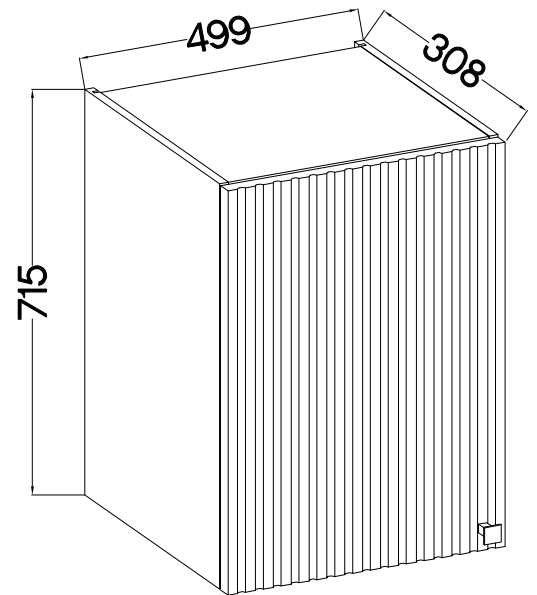

713x496
FRONT

50 ZL 1F BB

50 G-72 1F

30x30mm  S	M4x22mm  U
1	1

Ersatzteil Nummer	Dimension
KUH.71055	713x496x18

ISM-KUH-01874

1

50 ZL 1F BB

LEFT

RIGHT

2

50 G-72 1F

LEFT

RIGHT

3

†35/0mm	†3.5x13mm
[CD] HG	P5
2	4

4

50 ZL 1F BB

30x30mm

M4x22mm

S

1

U

1

KUH.71055

KUH.71055

5

50 G-72 1F

30x30mm	M4x22mm
	
S	U
1	1