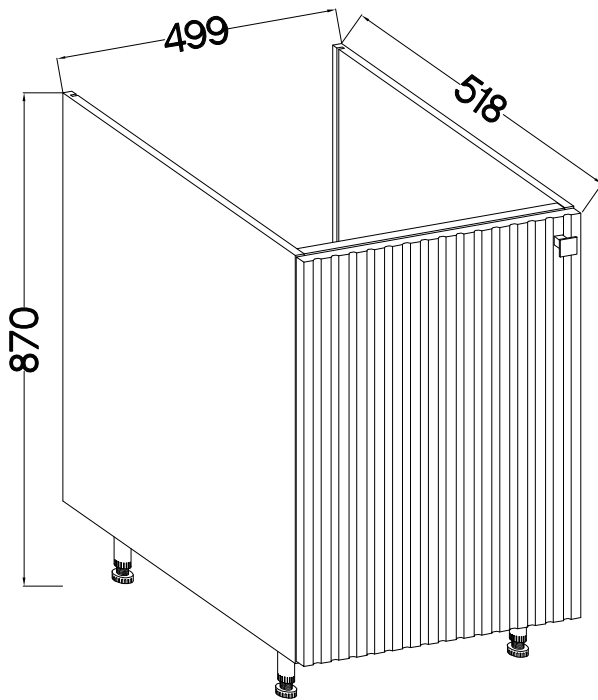

713x496
FRONT

50 ZL 1F BB

50 G-72 1F

30x30mm  S	M4x22mm  U
1	1

Ersatzteil Nummer	Dimension
KUH.71055	713x496x18

ISM-KUH-01874

1

50 ZL 1F BB

LEFT

RIGHT

2

50 G-72 1F

LEFT

RIGHT

3

†35/0mm	†3.5x13mm
[CD] HG	P5
2	4

4

50 ZL 1F BB

30x30mm

M4x22mm

S

1

U

1

KUH.71055

KUH.71055

5

50 G-72 1F

30x30mm	M4x22mm
	
S	U
1	1